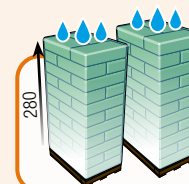

Gebruik

- 5 balen instrooien bij aanvang
- Dagelijks mestballen verwijderen
- 1 maal per week ½ baal bij strooien

Verpakking

Kg/Baal	Afmeting baal (lxbxh)	Balen/Pallet	Pallet	Hoes
15	80x40x35	max. 24	Euro (120x80)	Ja
15	80x40x35	max. 48	Industrie (120x160)	Ja

Optimaal stapelbaar

Industrie: 120x160

H: 280

Euro: 120x80

Regenbestendige hoes

Kan buiten gestockeerd worden

JOPACK

Made by www.jopack.be