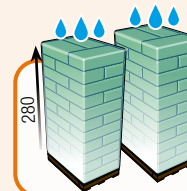

HORSE BEDDING

GEHÄCKSELTES WEIZENSTROH

Zusammensetzung

100 % reines Weizenstroh, gehäckselt

Eigenschaften

- 100 % natürlich
- Staubarm
- Hält viel länger als die klassische Stroheinstreu
- Feuchtigkeitsaufnahme bis zu 200 %
- Bis zu 50 % weniger Mistanfall
- Kompostierung in ca. 6–8 Wochen
- Vollständig biologisch abbaubar
- Gehäckselttes Stroh ± 1–7 cm Länge
- Kompakte Verpackung und somit ideal für Transport und Lagerung

Anwendung

- Zu Anfang 5 Ballen einstreuen
- Pferdeäpfel täglich beseitigen
- Einmal wöchentlich ½ Ballen nachstreuen

Verpackung

Kg/Ballen	Abmessungen Ballen (lxbxh)	Ballen/ Palette	Palette	Schutzfolie
18	80x40x35	max. 24	Euro (120x80)	Ja
18	80x40x35	max. 48	Industrie (120x160)	Ja

Optimal stapeln

Industrie: 120x160

H: 280

Euro: 120x80

Rainproof

Kann im Freien gelagert werden

JOPACK

Made by www.jopack.be