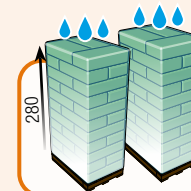

HORSE BEDDING

PAILLE DE BLÉ HACHÉE

Composition

100 % paille de blé hachée

Caractéristiques

- 100 % naturelle
- Dépoussiéré
- Dure beaucoup plus longtemps qu'une litière de paille ordinaire
- Absorbe jusqu'à 200 % d'humidité
- Jusqu'à 50 % de fumier en moins
- Compostage en 6 à 8 semaines environ
- Entièrement biodégradable
- Longueur de la paille hachée : ± 1-7 cm
- Emballage compact, idéal pour le transport et le stockage

Utilisation

- Épandre 5 ballots pour commencer
- Retirer les crottins chaque jour
- Ajouter ½ ballot à la litière une fois par semaine

Conditionnement

Kg/Ballot	Dimensions du ballot (lxpxh)	Ballots/Palette	Palette	Housse
18	80x40x35	max. 24	Euro (120x80)	Oui
18	80x40x35	max. 48	Industrie (120x160)	Oui

Empile parfaitement

Industrie: 120x160

H: 280

Euro: 120x80

Résistant à la pluie

Peuvent être stockées dehors

JOPACK

Made by www.jopack.be