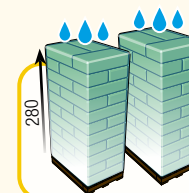

### Empile parfaitement

Industrie: 120x160

H: 280

Euro: 120x80