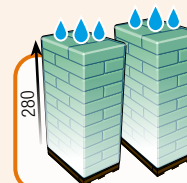

Gebruik

- 5 balen instrooien bij aanvang
- Dagelijks mestballen verwijderen
- 1 maal per week 1/2 baal bij strooien

Verpakking

Kg/Baal	Afmeting baal (lxbxh)	Balen/Pallet	Pallet	Hoes
15	80x40x35	max. 21	Euro (120x80)	Ja

Optimaal stapelbaar

Industrie: 120x160

H: 280

Euro: 120x80

Regenbestendige hoes

Kan buiten gestockeerd worden

JOPACK

Made by www.jopack.be