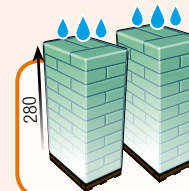

HORSE BEDDING

GEHÄCKSELTES WEIZENSTROH

Zusammensetzung

100 % reines Weizenstroh, gehäckselt

Eigenschaften

- 100 % natürlich
- Staubarm
- Hält viel länger als die klassische Stroheinstreu
- Feuchtigkeitsaufnahme bis zu 200 %
- Bis zu 50 % weniger Mistanfall
- Kompostierung in ca. 6–8 Wochen
- Vollständig biologisch abbaubar
- Gehäckselttes Stroh ± 1–7 cm Länge
- Kompakte Verpackung und somit ideal für Transport und Lagerung

Anwendung

- Zu Anfang 5 Ballen einstreuen
- Pferdeäpfel täglich beseitigen
- Einmal wöchentlich ½ Ballen nachstreuen

Verpackung

Kg/Ballen	Abmessungen Ballen (lxbxh)	Ballen/ Palette	Palette	Schutzfolie
20	80x40x35	max. 24	Euro (120x80)	Ja
20	80x40x35	max. 48	Industrie (120x160)	Ja

Optimal stapeln

Industrie: 120x160

H: 280

Euro: 120x80

Rainproof

Kann im Freien gelagert werden

JOPACK

Made by www.jopack.be